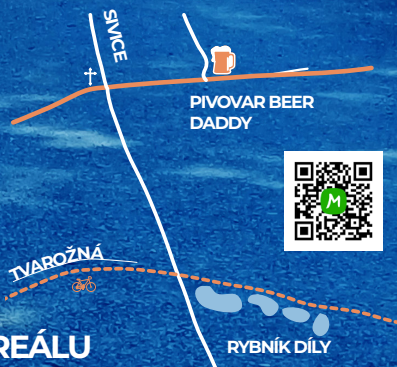

28.9.

OSLAVY

25. VÝROČÍ MIKROREGIONU ROKETNICE

PROJEKCE MEDAILÓNKU K VÝROČÍ
SKÁKACÍ HRAD PRO DĚTI
OBČERSTVENÍ ZAJIŠTĚNO

14¹⁵ SLAVNOSTNÍ OTEVŘENÍ STAVBY
CYKLOSTEZEK NA POZOŘICKU
(SRAZ U RYBNÍKA DÍLY – SIVCE)

15⁰⁰ OSLAVY VÝROČÍ MIKROREGIONU V AREÁLU
PIVOVARU BEER DADDY V SIVCÍCH

15³⁰ KAPELA LEHKÁ NOHA

HOSTĚNICE

KOVALOVICE

PODOLÍ

POZOŘÍČKO

SIVCE

TVAROŽNÁ